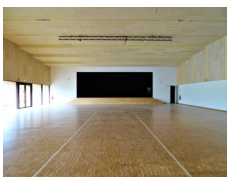

Salle Arvest